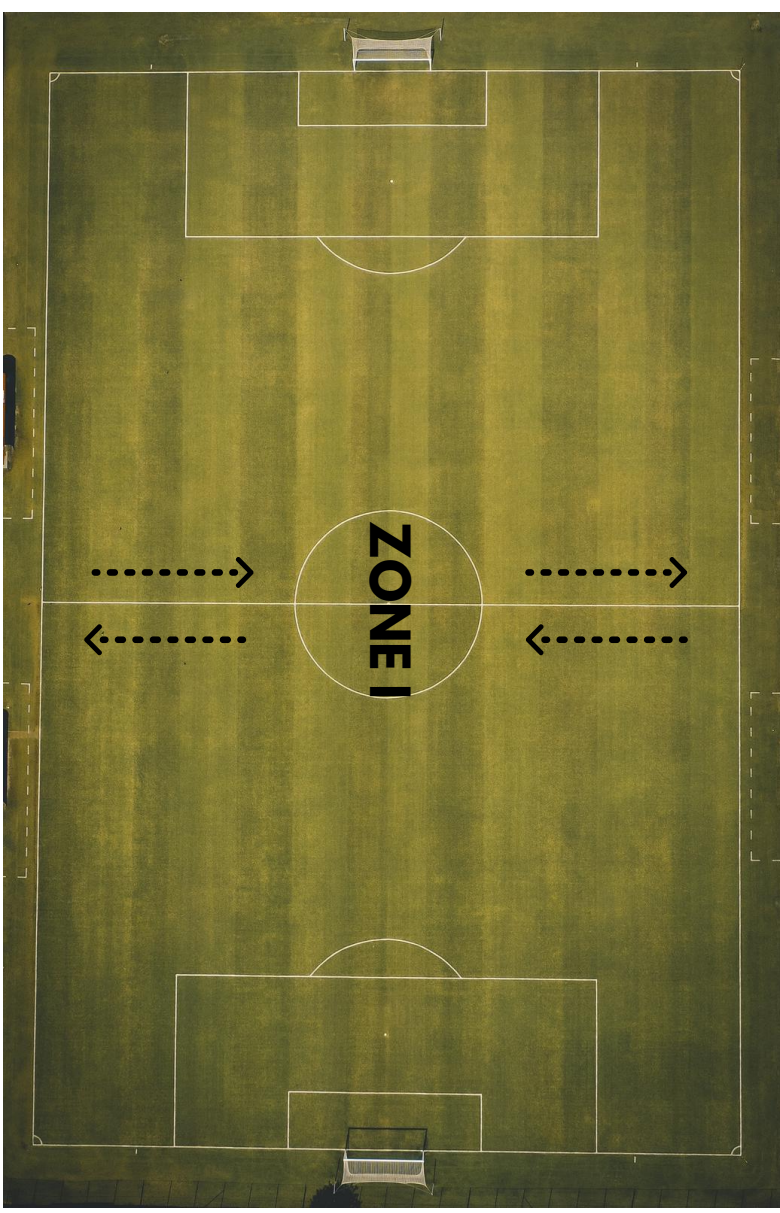

Heim Team

Heim Zuschauer
1,5 m Abstand

ZONE III
Heim Zuschauer
1,5 m Abstand

Gästeteam

Gast Zuschauer
1,5 m Abstand

Maximal 100 Zuschauer
Eingang wir mit Ampfiff abgeschlossen

Verkauf

ZONE III
Gast Zuschauer
1,5 m Abstand

Schiedsrichter

Heim Team

ZONE II
Umziehen
Heim Team

Zuschauer dürfen die Spielfelder nicht betreten

Gästeteam

ZONE II
Umziehen
Gästeteam